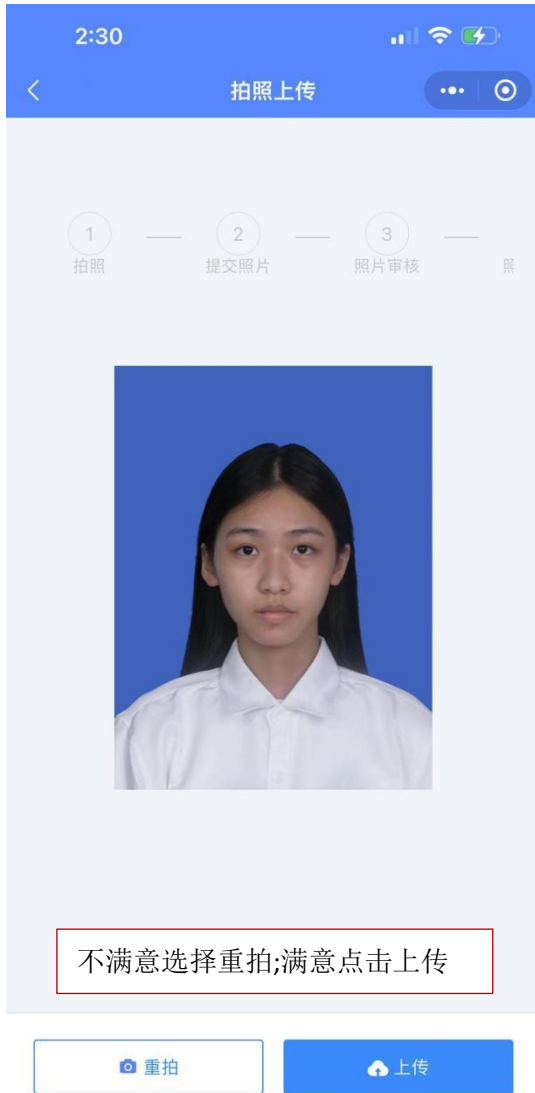

(16)

(17)

(18)

(19)

完成照片上传：2 个工作日后登录微信小程序“广州润图”,在首页查看采集进度。

✓ 拍照 2022-10-24 15:31:26
✓ 提交照片 2022-10-25 09:59:01
✓ 审核通过 2022-10-25 11:27:21
照, 照, 2022-10-25 11:27:21

下载

操作记录